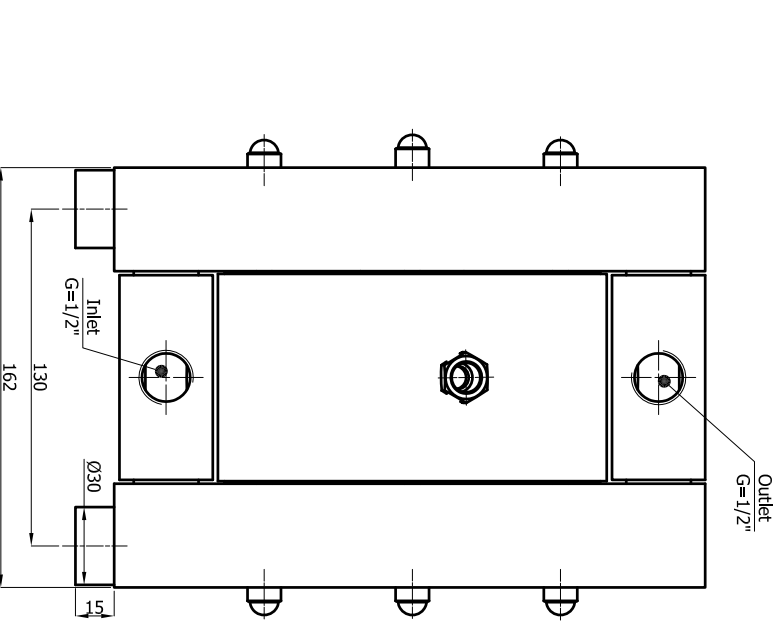

UVNACEK VYKONANÝ PODLE EN ISO 9001:2015	TOLEKOVÝA DIP (NÚVNEJŠIE MIERENIE)	0,5 - 6	> 6 - 30	> 30 - 120	> 120 - 400	> 400 - 1000	> 1000 - 2000	TOLEKOVÝA DIP (VNEŠNIE MIERENIE)	< 80	> 80
(MÄRITELNÉ MIERENIE)	(MÄRITELNÉ MIERENIE)	±0,2	±0,5	±0,8	±1,2	±2	±3	(MÄRITELNÉ MIERENIE)	±1°	±0°15'

Ra 1,6 (✓)

Uwaga:
 Zastrzegamy sobie prawo do zmiany konstrukcji oraz wymiarów naszych wyrobów, wynikających z ciągłego doskonalenia wyrobu.
 Attention:
 Due to continuous product development Tapflo reserved change without notice.

Model / Typ wyrobu	6-050-00	Typ wyrobu / Model	6-050-00
Wielkość / Rozmiar	1/1	Wielkość / Rozmiar	1/1
Waga / Ciężar	3,831 KG	Waga / Ciężar	3,831 KG
Wymiary / Rozmiar	6-050-00,1am	Wymiary / Rozmiar	6-050-00,1am
Wielkość / Rozmiar	A3	Wielkość / Rozmiar	A3
Wielkość / Rozmiar	1:2	Wielkość / Rozmiar	1:2