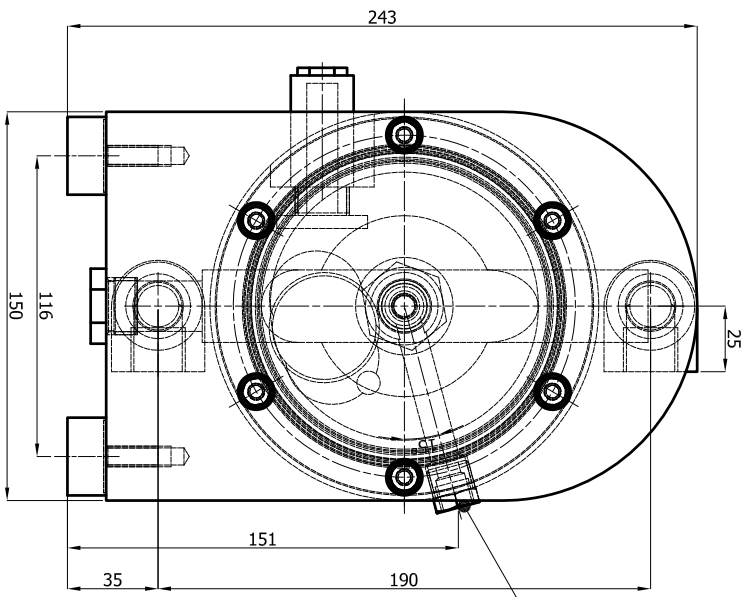

UVNACEK VYKONANÝ PODLE EN ISO 9001:2015	TOLEKOVÝA DIP (NÚVNEJŠIE MIERENIE)	0,5 - 6	> 6 - 30	> 30 - 120	> 120 - 400	> 400 - 1000	> 1000 - 2000	TOLEKOVÝA DIP (VNEŠNIE MIERENIE)	< 80	> 80
(MÄRITELNÉ MIERENIE)	(MÄRITELNÉ MIERENIE)	±0,2	±0,5	±0,8	±1,2	±2	±3	(MÄRITELNÉ MIERENIE)	±1°	±0°15'

Ra 1,6 (✓)

Uwaga:
 Zastrzegamy sobie prawo do zmiany konstrukcji oraz wymiarów naszych wyrobów, wynikających z ciągłego doskonalenia wyrobu.
 Attention:
 Due to continuous product development Tapflo reserved change without notice.

Model / Typ wyrobu	6-050-00	Typ wyrobu / Model	6-050-00
Wielkość / Rozmiar	1/1	Wielkość / Rozmiar	1/1
Waga / Ciężar	3,831 KG	Waga / Ciężar	3,831 KG
Wymiary / Rozmiar	6-050-00,1am	Wymiary / Rozmiar	6-050-00,1am
Wielkość / Rozmiar	A3	Wielkość / Rozmiar	A3
Wielkość / Rozmiar	1:2	Wielkość / Rozmiar	1:2