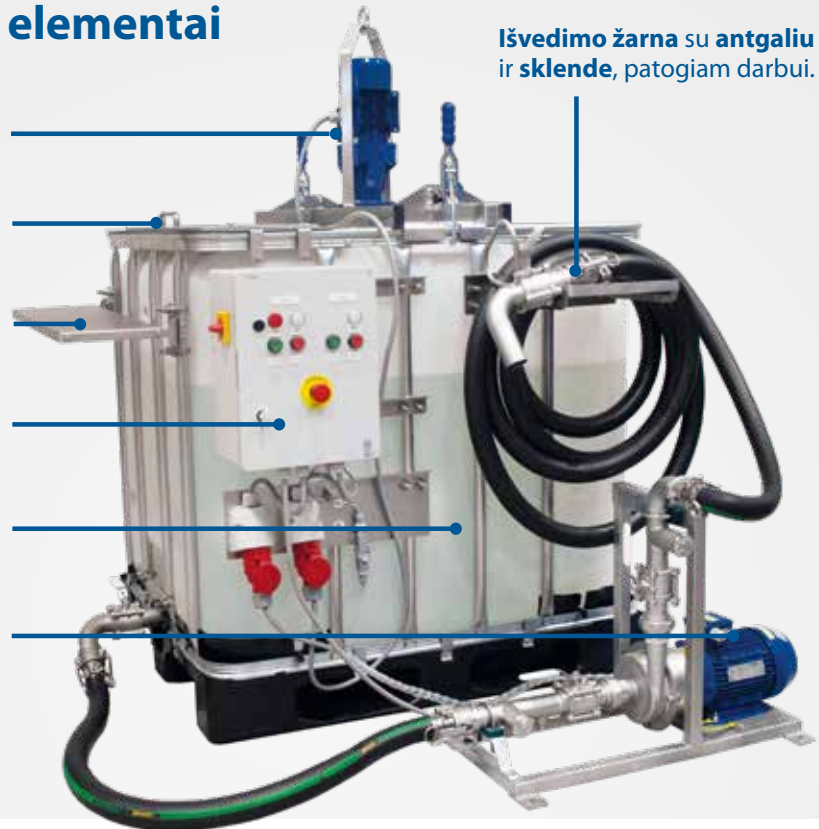

Maišymo ir pumpavimo stotelė

betarpiškas skiedimas ir perpumpavimas

Į **sprendimus orientuotas mašymas** įrašytas į mūsų DNR. Tapflo standartinė maišymo ir pumpavimo stotelė, žymiai palengvina atskiedimo ir perpumpavimo darbus. Šis sprendimas gali būti taikomas **įvairioms aplikacijoms**, kaip pavyzdžiui **trąšų** ar **miltelių** skiedimui. Stotelė sudaryta iš modulių ir gali būti lanksčiai pritaikoma pagal specialius poreikius.

Pagrindiniai sistemos elementai

IBC maišyklė efektyviai sumaišo.

Atidaromas liukas patogiam trąšų ar miltelių subėrimui.

Lentyna skirta maišo ar kibiro patogiam padėjimui.

Vietinė valdymo spinta su šviesos indikacija.

Talpa 1000 l tūrio su **užpildymo jungtim** įeina.

Išcentrinis siurblys greitam sumaišyto produkto perpumpavimui.