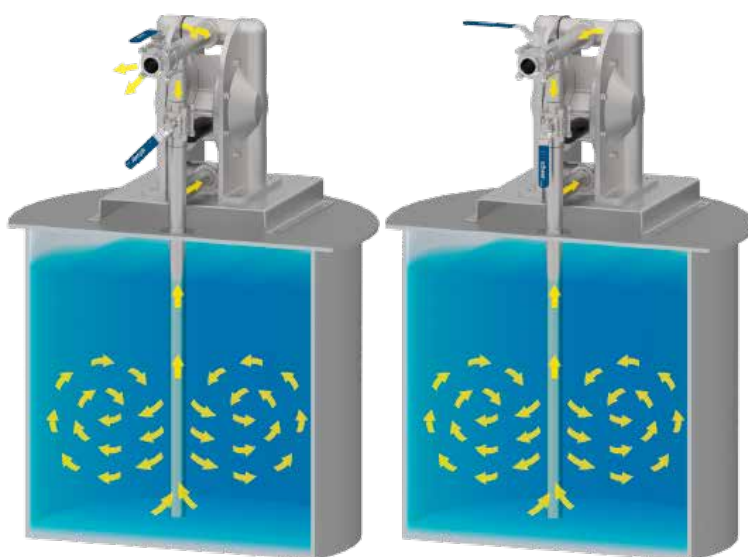

Maišymo režimas

Savybės ir privalumai

- ✓ **Sprendimas pumpavimui ir maišymui**
  1 prietaisas atlieka abi proceso užduotis.
- ✓ **Rankinis arba nuotolinis valdymas**
  Paprastas naudojimas.
- ✓ **Lanksti konfigūracija**
  Tinkama įvairioms talpoms ir skysčiams.

Pumpavimo režimas