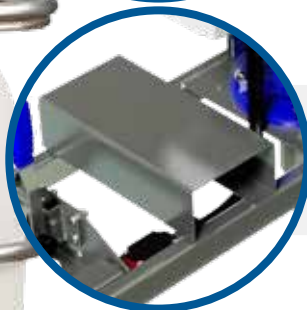

Keltuvo modulis (opcija)

Leidžia kilnoti maišyklę su šakiniu keltuvu.